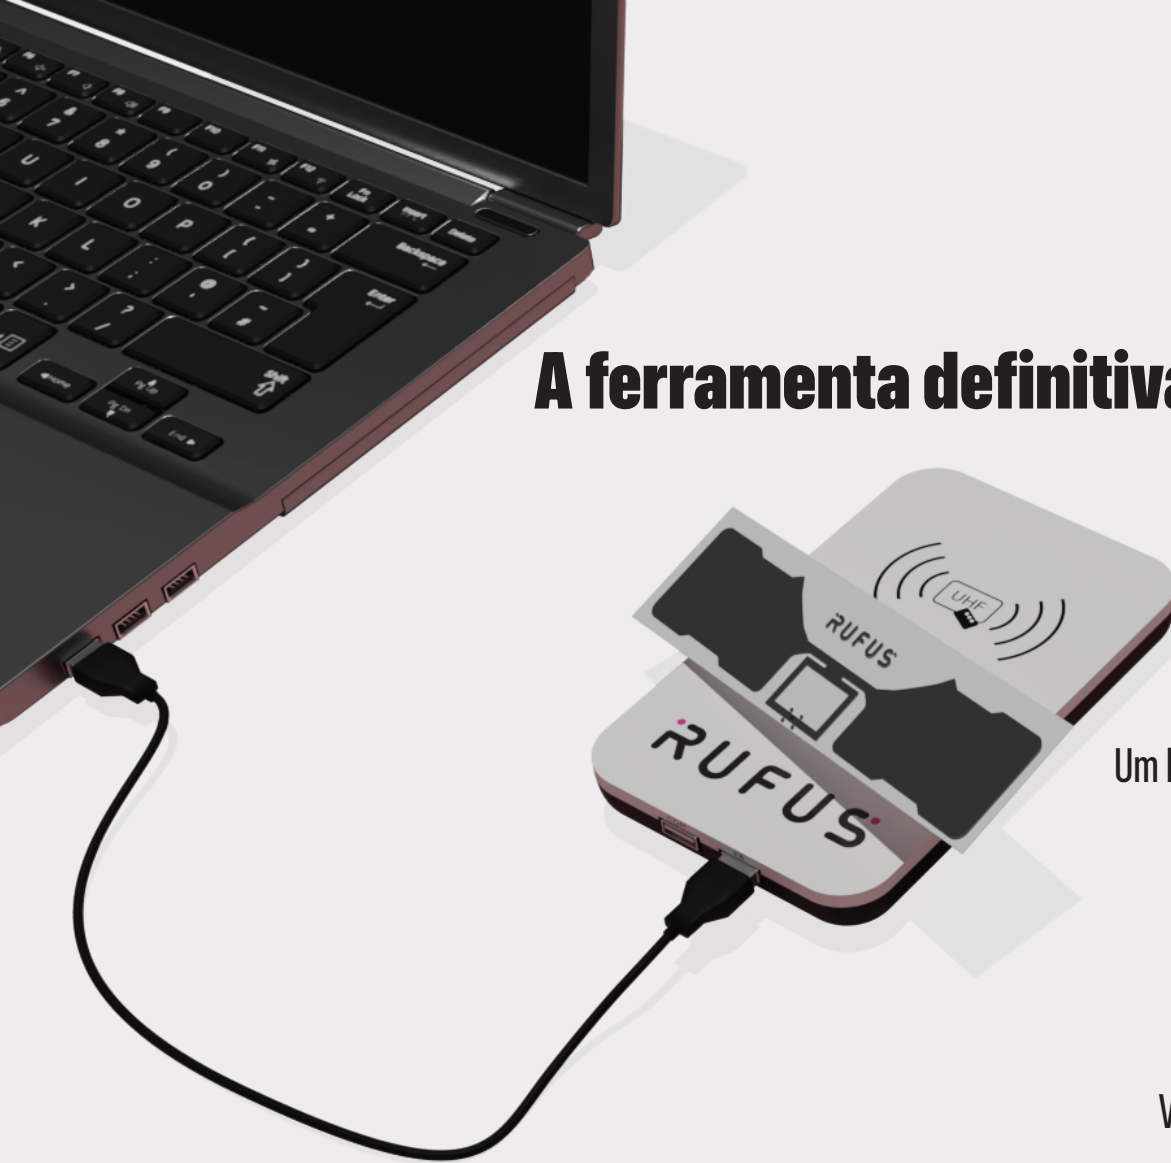

# RUFUS MINI READER

**A ferramenta definitiva para gerenciar suas etiquetas RFID**

Procurando precisão e eficiência no manuseio de etiquetas RFID?  
O MINI READER RUFUS é o seu aliado ideal.

Um leitor-codificador de mesa projetado para garantir que suas etiquetas estejam  
prontas para qualquer desafio esportivo.

**O que ele pode fazer por você?**

**Ler etiquetas RFID:**

Verifique instantaneamente se suas etiquetas estão codificadas corretamente,  
recodificadas e operacionais.

**Recodificação ilimitada:**

Recodifique etiquetas codificadas pela RUFUS sem precisar de créditos adicionais.

**Codifique etiquetas virgens:**

Compatível com etiquetas RUFUS ou de outros fornecedores (requisição de créditos necessária).